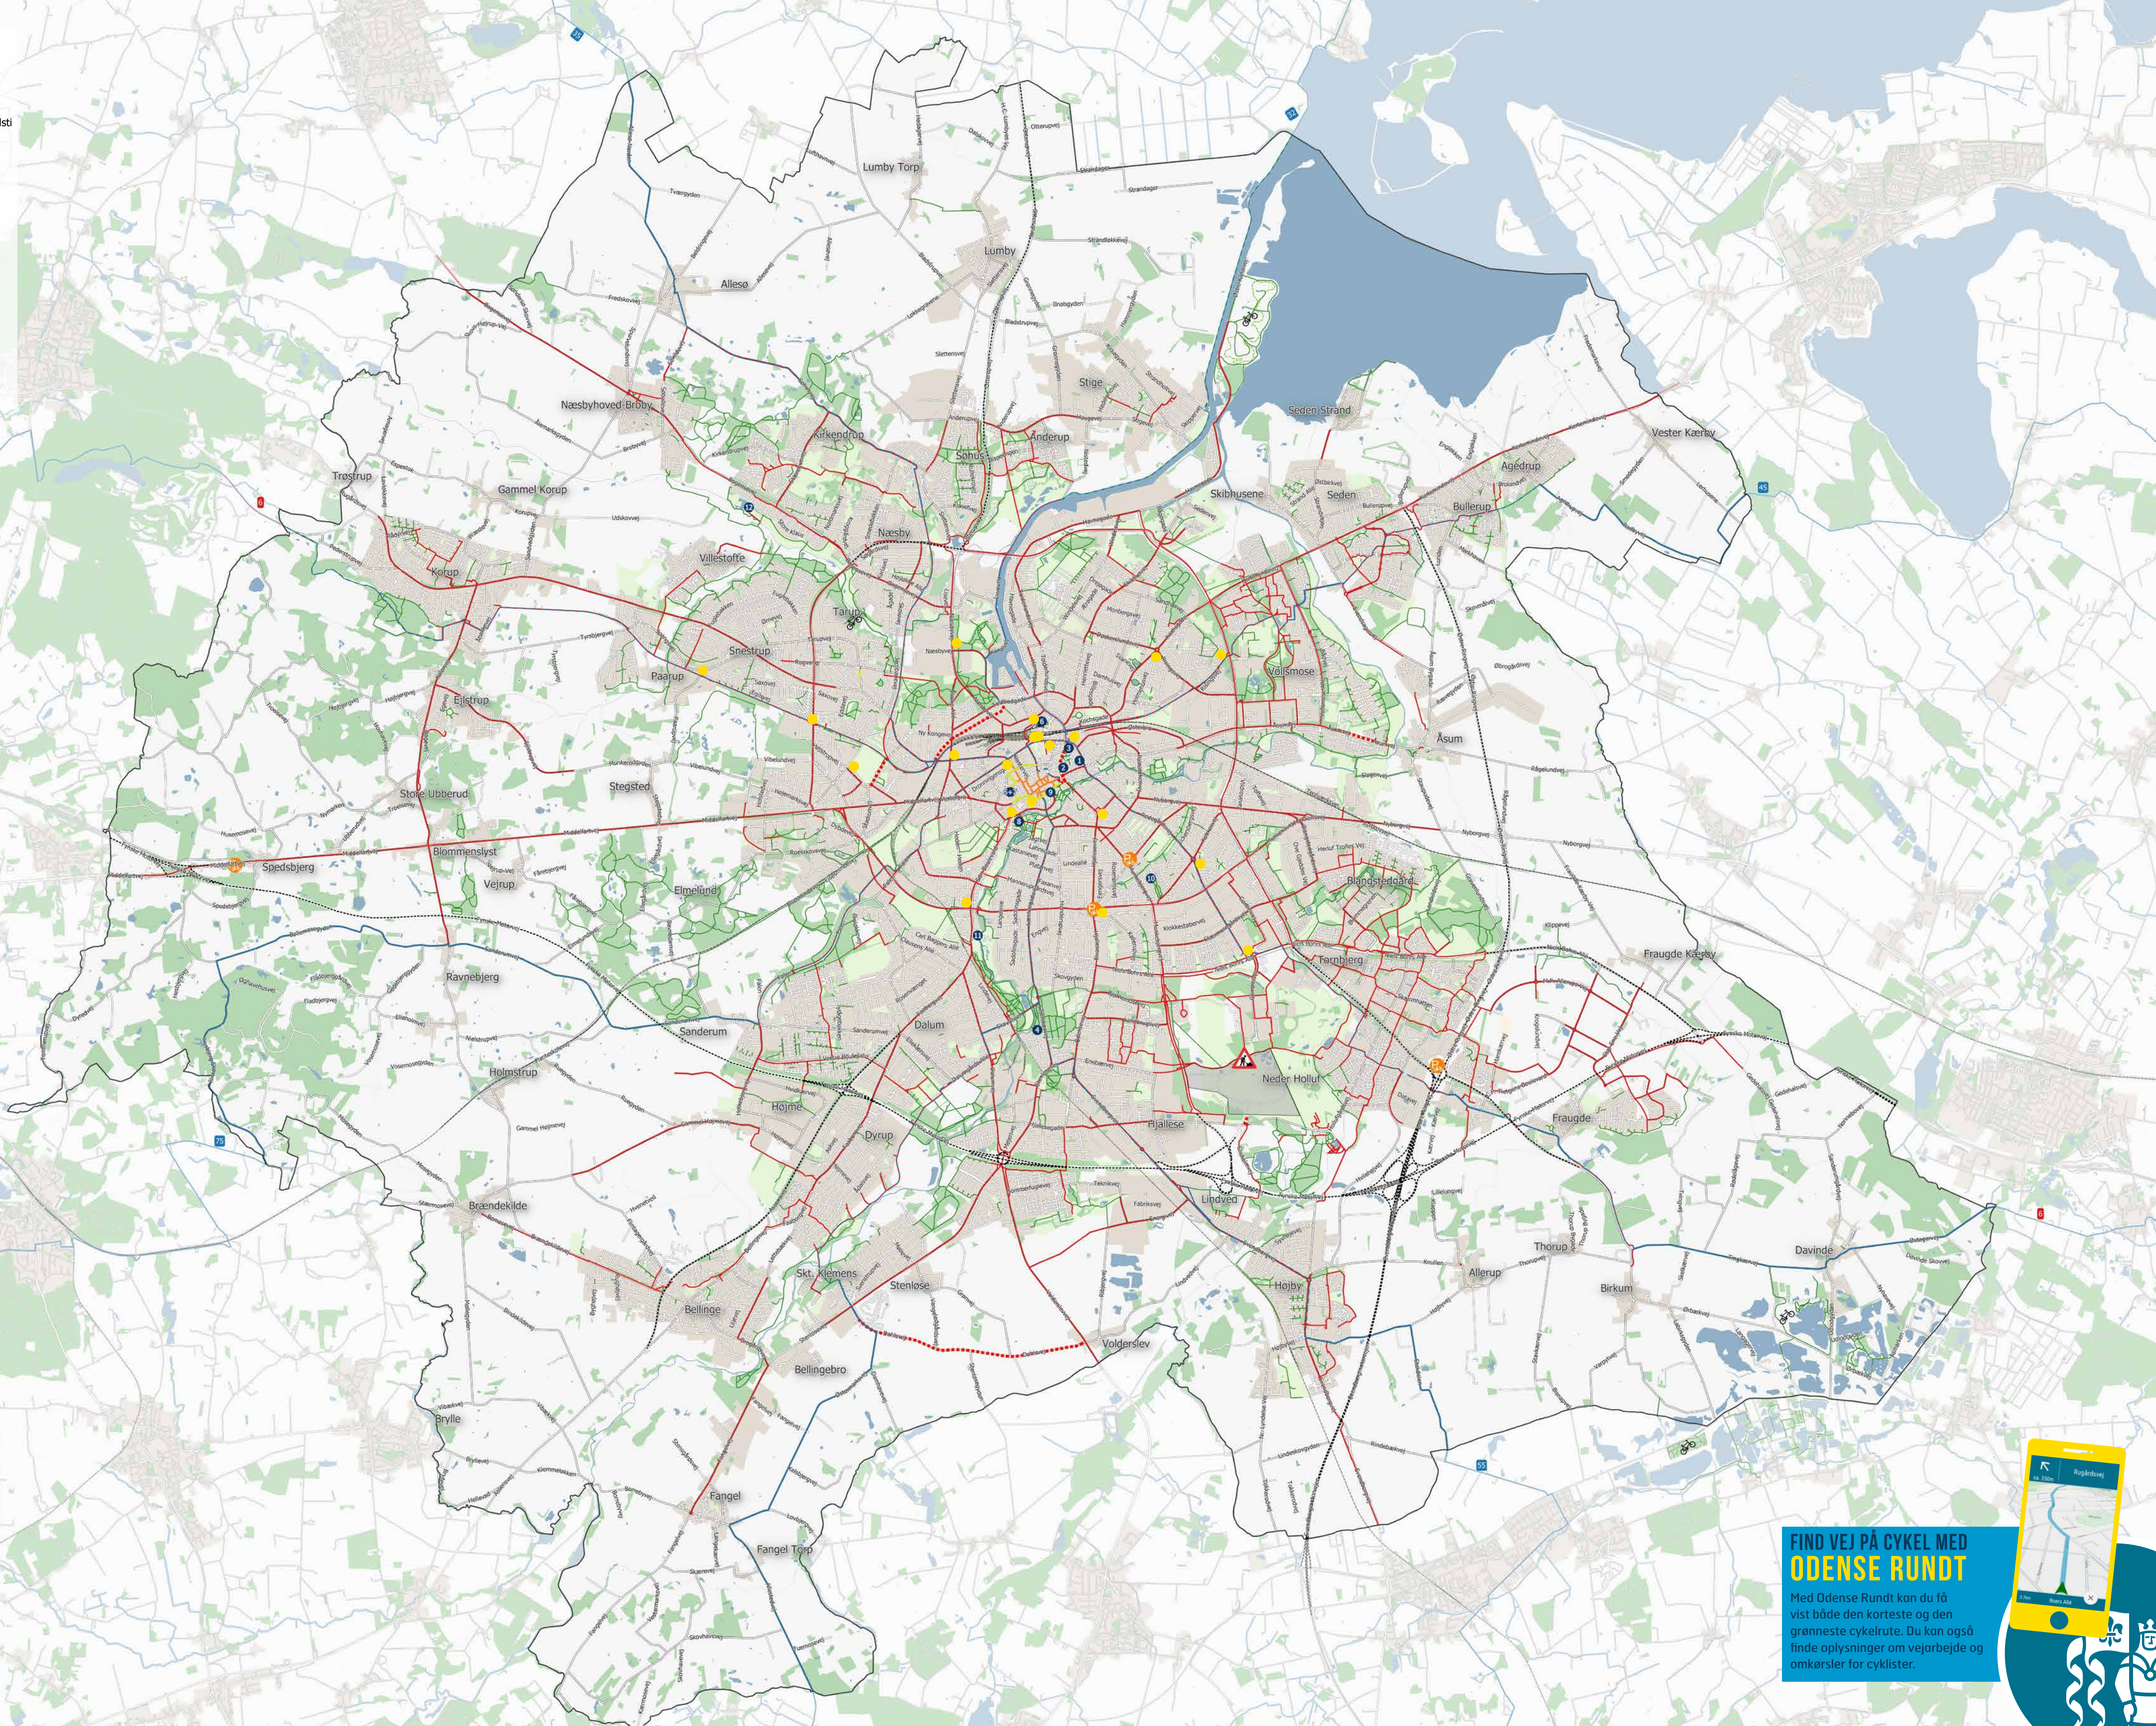

Signaturforklaring

- National rute
- Regional rute
- Lokalrute
- National/Regional rute sammenflettet m. alm. cykelsti
- Cykelsti/Cykelbane/Cykelgade/2-1 vej
- Planlagt cykelsti/cykelgade/2-1 vej 2019/2020
- Grusstier
- Mountainbike bane
- Mountainbike spor
- Jernbane
- Vej
- Cykling forbudt
- Cykelpumper
- Attraktioner
- Gågade (Cykling tilladt 21 - 09)
- Park + Bike
- Byggefelt (Det nye OUH)

FIND VEJ PÅ CYKEL MED ODENSE RUNDT

Med Odense Rundt kan du få vist både den korteste og den grønneste cykelrute. Du kan også finde oplysninger om vejarbejde og omkørsler for cyklistere.